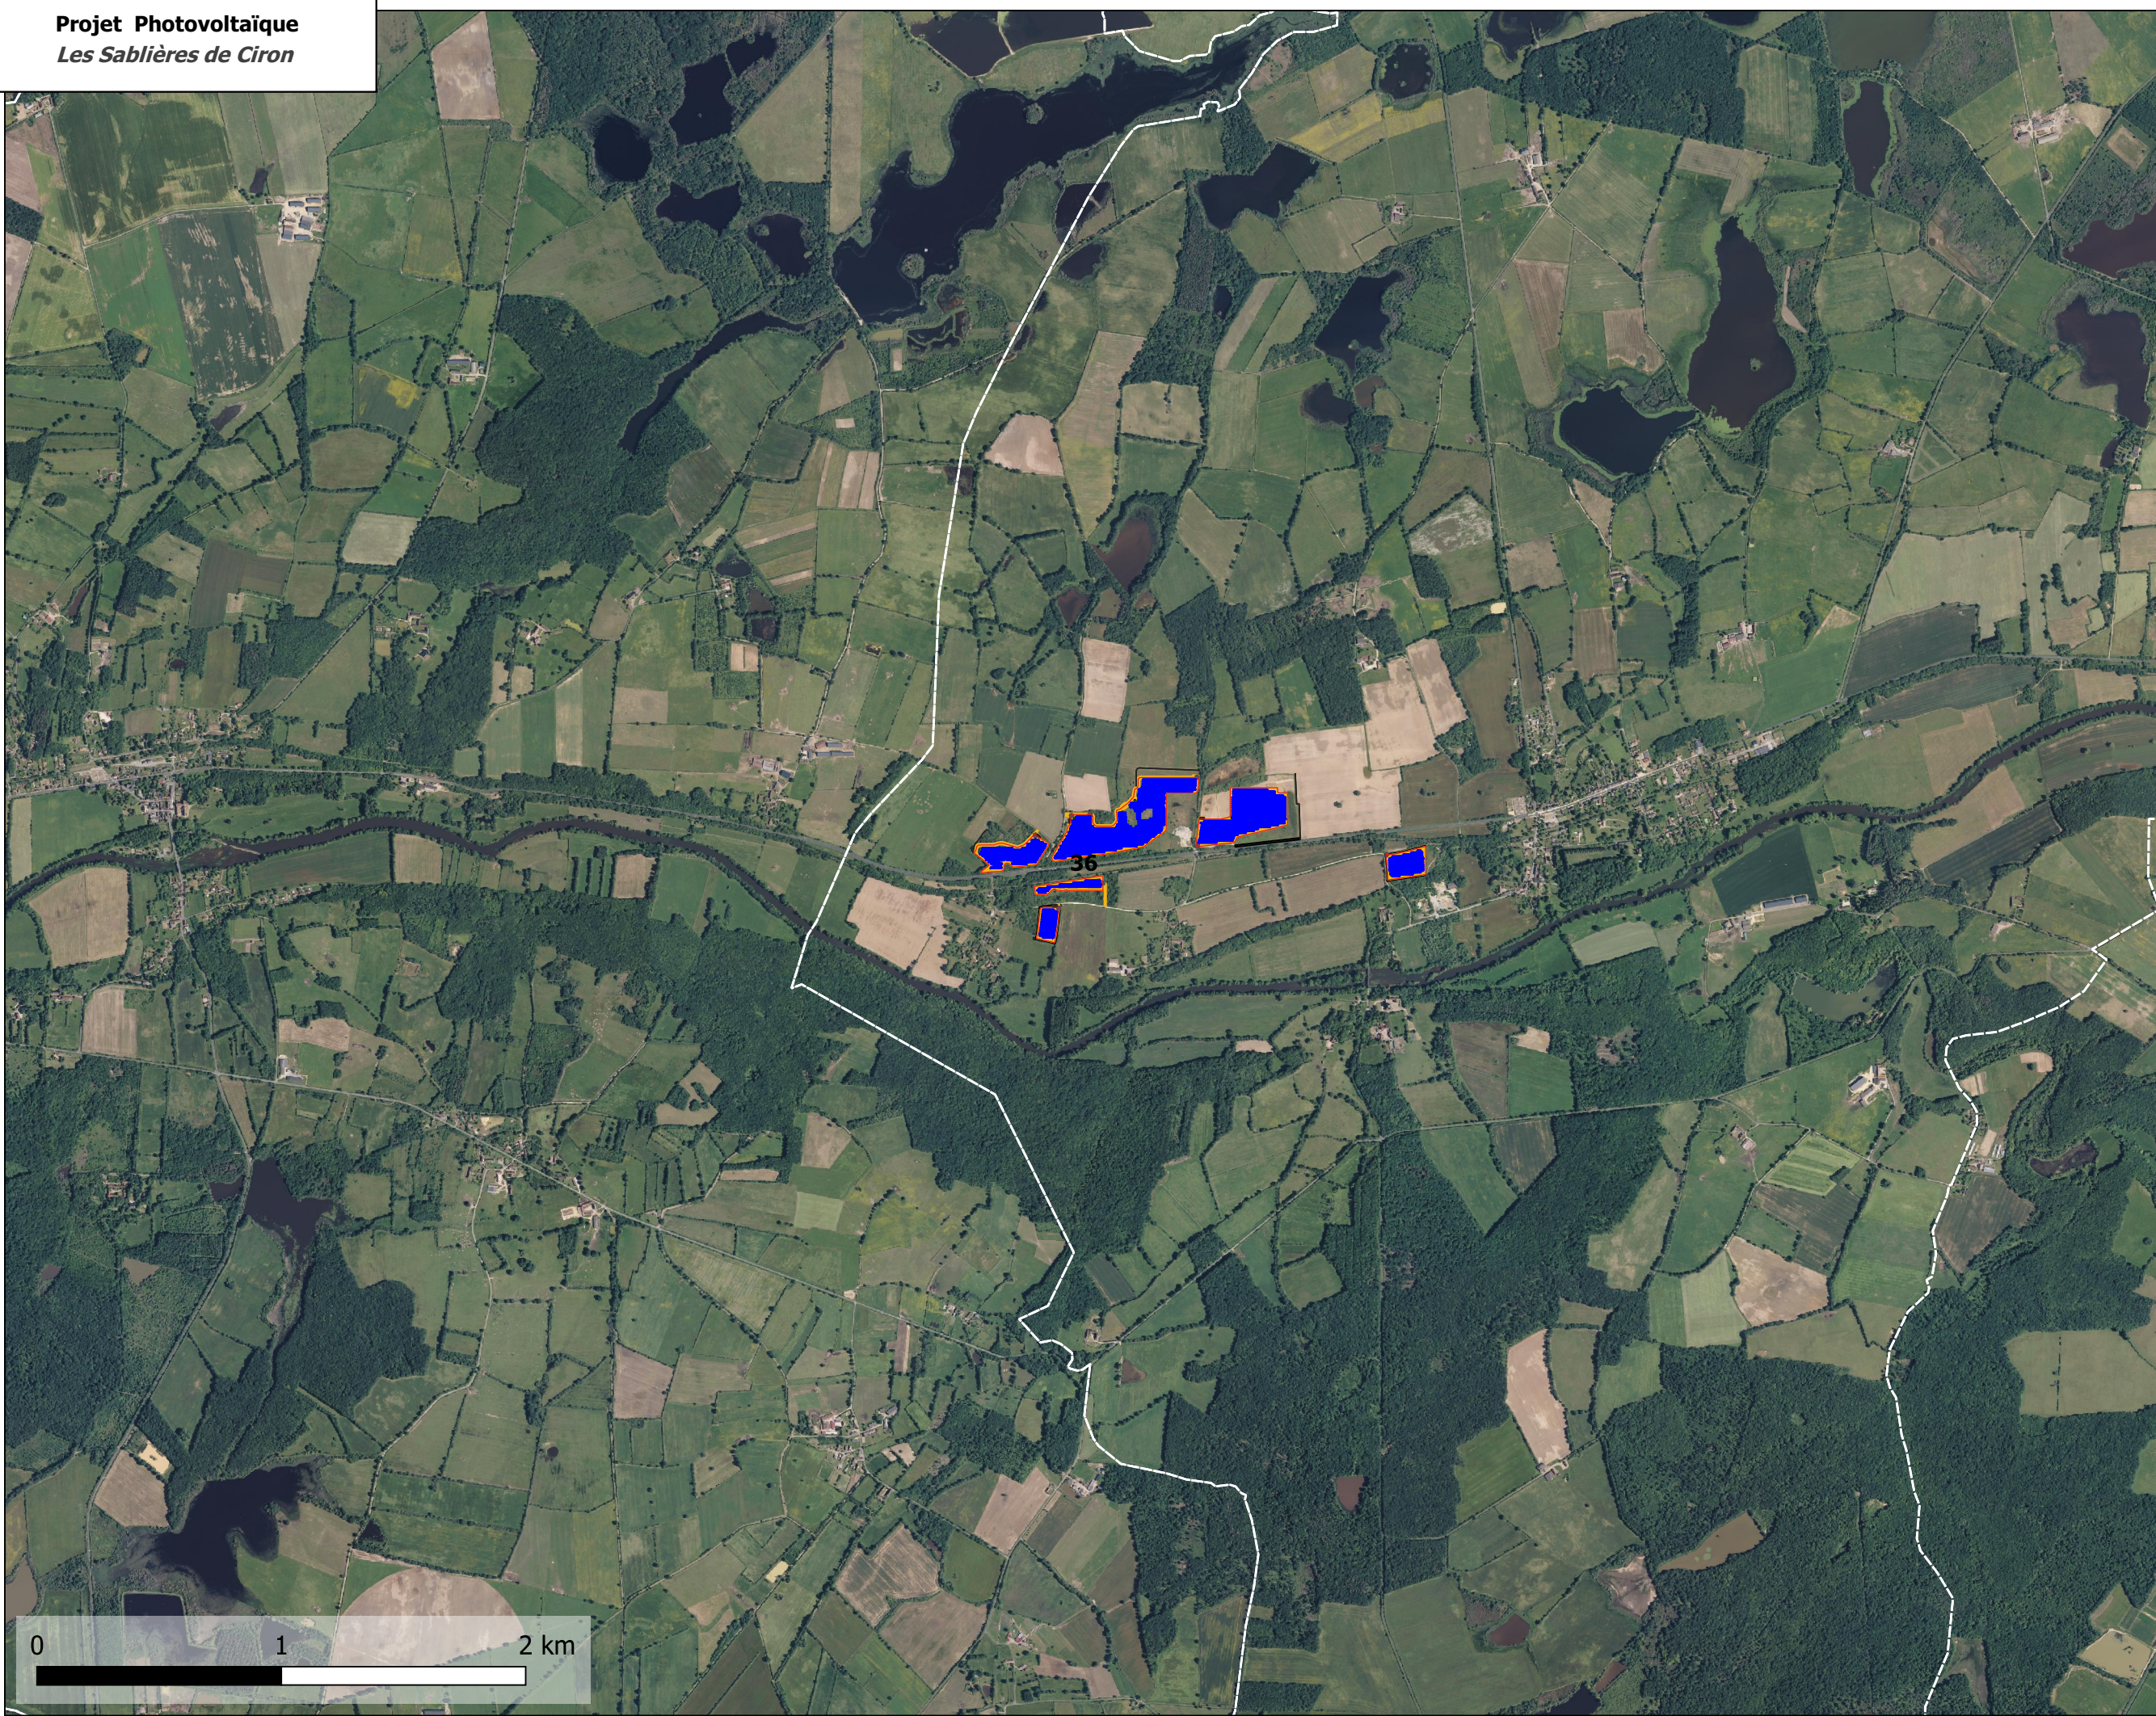

PC1 - Plan de Situation

Vue Rapprochée

Commune de Ciron

Département de Indre (36)

Légende

-  DEPARTEMENT
-  COMMUNE
-  Clôture
-  Haies à créer
-  Haies à renforcer
-  Poste de livraison
-  Piste à créer
-  Portail
-  Poste de transformation
-  Bâche incendie
-  Tables Photovoltaïques

ÉCHELLE : 1:25 000